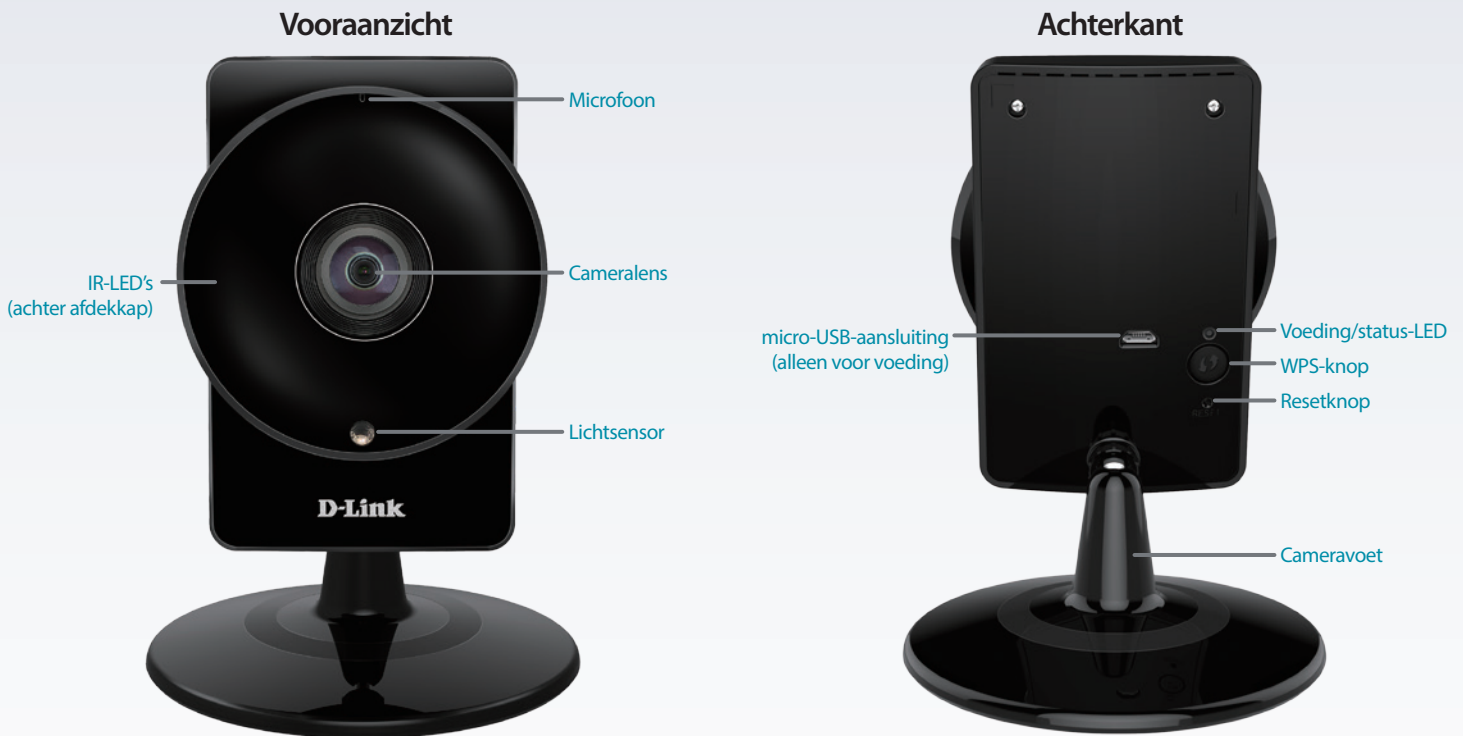

Technische specificaties

Camera

Hardwareprofiel camera	• 1/2,7" megapixel progressieve CMOS-sensor • 5 meter IR-verlichtingsbereik • Minimale verlichting: • Kleur (dagmodus), IR-LED's uit: 0,5 lux • Zwartwit (nachtmodus), IR-LED's uit: 0,1 lux • Zwartwit (nachtmodus), IR-LED's aan: 0 lux • Ingebouwde ICR (Infrared-Cut Removable)-filtermodule • 8x digitale zoom • Vaste lengte 1,72 mm	• Diafragmaopening F2.0 • Kijkhoek: • (H) 180° • (V) 120° • (D) 180° • Beeld dewarping • Minimale objectafstand: 500 mm • Ingebouwde microfoon
Beeldkenmerken	• Configureerbaar beeldformaat, kwaliteit, framesnelheid en bitsnelheid • Configureerbare helderheid, contrast, scherpte, verzadiging en kleurtoon	• Configureerbare bewegingsdetectievensters • Tijdstempel en tekstoverlay
Videocompressie	• Gelijktijdige H.264/MJPEG-compressie	• JPEG voor stilstaande beelden
Videoresolutie	• 1280 x 720, 800 x 600, 720 x 480, 640 x 480, 640 x 360, 320 x 240 bij tot max. 30 fps	
Audiocompressie	• G.711	
Externe interfaces	• 802.11ac/n/g/a draadloos met WEP/WPA/WPA2-versleuteling • Werkt op 2,4 GHz- en 5 GHz-band	• microSD/SDHC-kaartsleuf (16 GB inbegrepen) • Maximale overdrachtsnelheid van 433 Mbps (PHY-snelheid)²

Netwerk

Netwerkprotocollen	• IPv4, ARP, TCP, UDP, ICMP • DHCP-client • NTP-client (D-Link) • DNS-client • DDNS-client (D-Link) • SMTP-client • FTP-client	• HTTP-server • PPPoE • RTP, RTSP, RTCP • UPnP port forwarding • HTTPS voor configuratie • Bonjour
Beveiliging	• Beveiliging voor beheerder en gebruikersgroep • Wachtwoordverificatie	• HTTP en RTSP digest-versleuteling